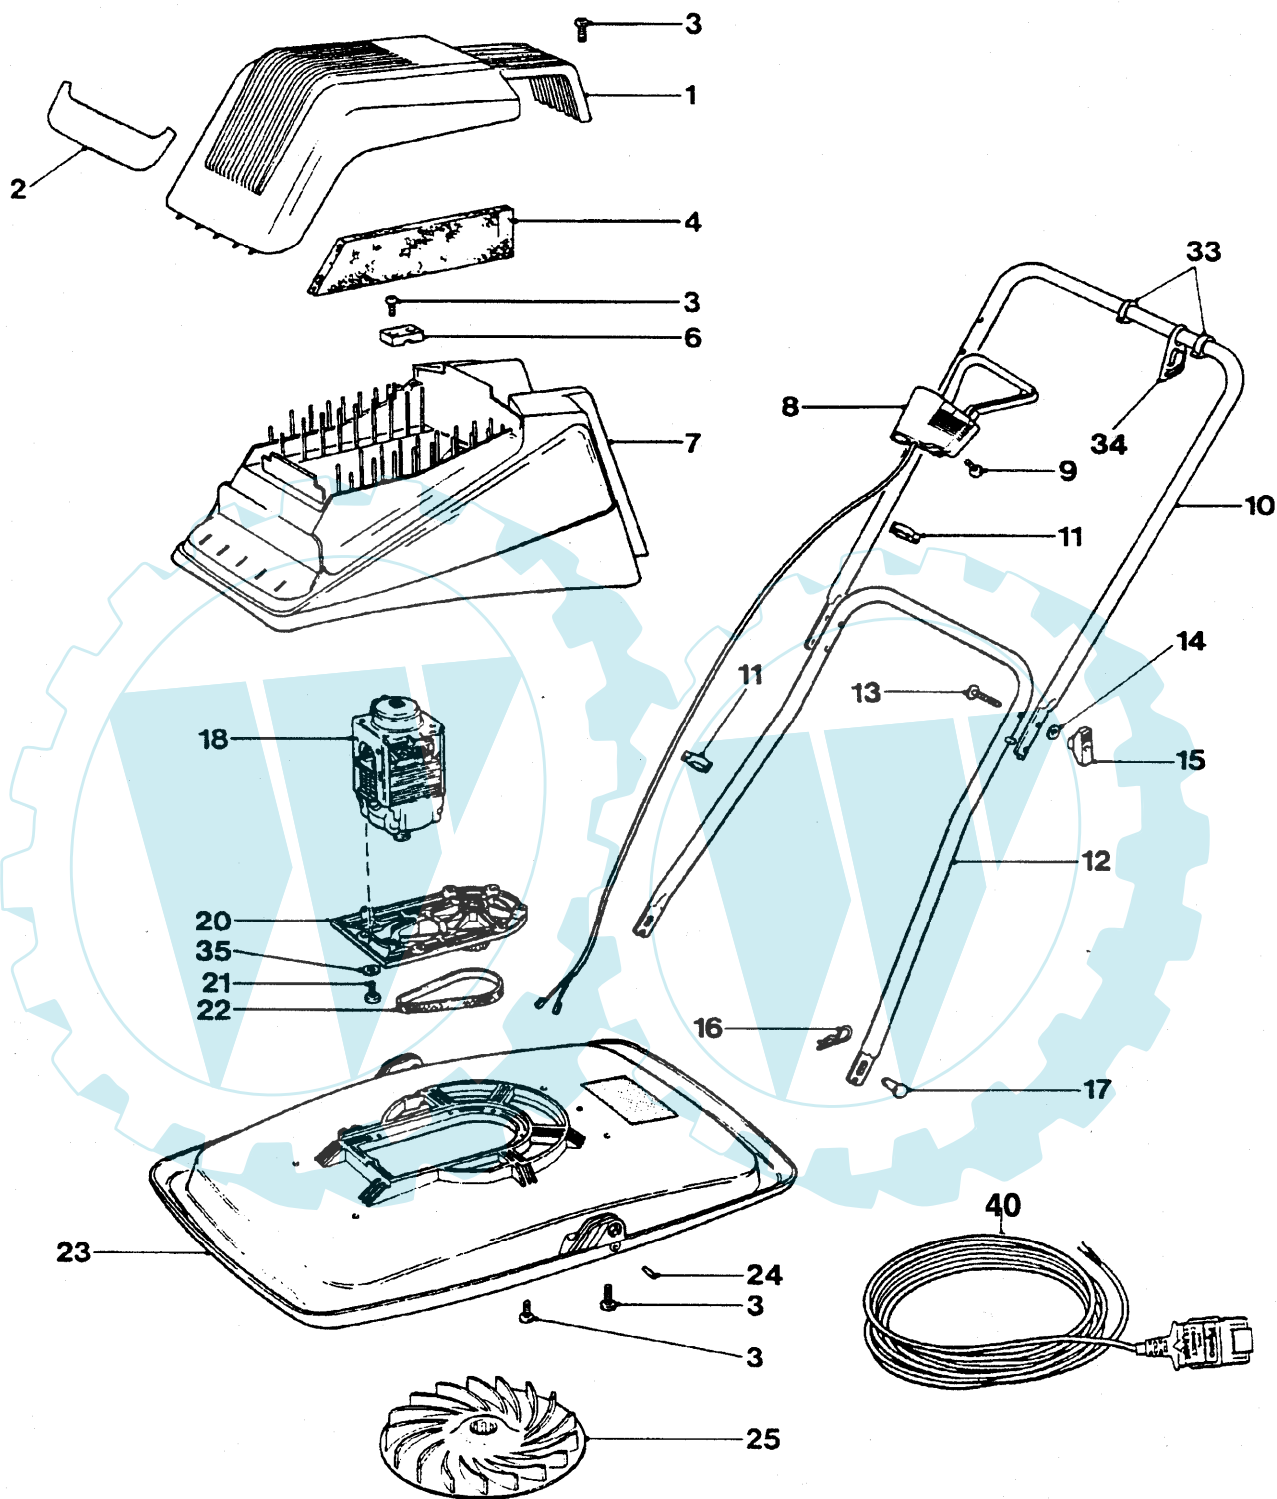

Flymo

E400

9634011
9634012

O/Seas Only

GB Only

Flymo**E400**
9634011
9634012

Key	Part No	Description	Quantity	Comments
1	5117408-01/2	Cowl upper	1	GB,EI
	5117408-02/0	Cowl upper	1	
2	5126732-00/6	Label-Flymo	1	
3	5148649-01/4	Screw	16	
4	5137925-00/3	Filter	2	
6	5136692-01/8	Cable clamp	1	
7	5106436-00/8	Cowl lower	1	
8	5126891-10/9	Switchbox assembly	1	GB,EI
	5126901-31/2	Switchbox assembly	1	A,B,D,F,NL
	5126901-32/0	Switchbox assembly	1	N,DK,S,SF
	5126901-33/8	Switchbox assembly	1	E,I,P
	5126902-15/3	Switchbox assembly	1	CH
	5126667-07/9	Switchbox assembly	1	AUS,NZ
9	5148552-01/0	Screw	2	
	5146672-00/0	Screw	2	AUS,NZ
10	5126816-15/5	Handle assy-upper	1	GB,EI
	5117411-00/8	Handle assy-upper	1	
11	5137750-00/5	Cable clip	1	
12	5117409-00/2	Handle-lower	1	
13	5148672-00/8	Handle bolt	2	
14	5140266-00/7	Washer	2	
15	5137679-00/6	Wing nut	2	
16	5140423-00/4	Spring clip	2	
	5141424-01/9	Split pin	2	AUS,NZ
17	5140092-00/7	Pivot pin	2	
18	5126950-01/2	Motor 240v	1	GB,EI,AUS,NZ
	5126950-02/0	Motor 220v	1	
20	5137955-00/0	Baseplate/pulley assy	1	GB,EI
	5137968-00/3	Baseplate/pulley assy	1	
21	5148696-01/5	Screw	4	
22	5137872-00/7	Drive belt	1	
23	5137890-00/9	Hood assy - 40cm	1	
24	5147594-00/5	Pin	2	
25	5117227-02/4	Impeller	1	GB,EI
	5117227-01/6	Impeller	1	
26	5126987-00/6	Spacer	2	GB,EI
	5136668-01/8	Spacer	2	
27	5137852-00/9	Cutter - metal	2	GB,EI
27A	5137851-00/1	Cutter - plastic	2	GB,EI
28	5106439-00/2	Disc	1	GB,EI
	5126995-00/9	Blade - 40cm	1	O/Seas
29	5148698-00/3	Lug nut	2	GB,EI
30	5148844-00/3	Screw	2	GB,EI
31	5137823-00/0	Blade nut	1	GB,EI
	5137608-00/5	Blade bolt	1	O/Seas
32	5126682-00/3	Spanner	1	
33	5147793-00/3	Clip	2	A,B,D,F,NL,N,DK,S,SF
34	5126240-00/0	Cord guide	2	A,B,D,F,NL,N,DK,S,SF
35	5140943-00/1	Washer	4	
36	5148259-00/4	PTFE Washer	1	O/Seas
40	5126890-05/1	Cable	1	GB,EI