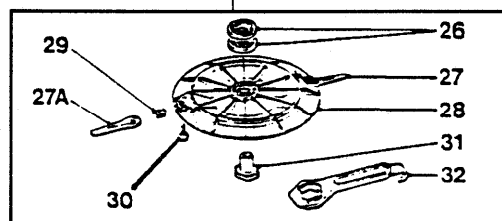

Flymo

E400

9634011
9634012

O/Seas Only

GB Only

Flymo**E400**
9634011
9634012

Key	Part No	Description	Quantity	Comments
1	5117408-01/2	Cowl upper	1	GB,EI
	5117408-02/0	Cowl upper	1	
2	5126732-00/6	Label-Flymo	1	
3	5148649-01/4	Screw	16	
4	5137925-00/3	Filter	2	
6	5136692-01/8	Cable clamp	1	
7	5106436-00/8	Cowl lower	1	
8	5126891-10/9	Switchbox assembly	1	GB,EI
	5126901-31/2	Switchbox assembly	1	A,B,D,F,NL
	5126901-32/0	Switchbox assembly	1	N,DK,S,SF
	5126901-33/8	Switchbox assembly	1	E,I,P
	5126902-15/3	Switchbox assembly	1	CH
	5126667-07/9	Switchbox assembly	1	AUS,NZ
9	5148552-01/0	Screw	2	
	5146672-00/0	Screw	2	AUS,NZ
10	5126816-15/5	Handle assy-upper	1	GB,EI
	5117411-00/8	Handle assy-upper	1	
11	5137750-00/5	Cable clip	1	
12	5117409-00/2	Handle-lower	1	
13	5148672-00/8	Handle bolt	2	
14	5140266-00/7	Washer	2	
15	5137679-00/6	Wing nut	2	
16	5140423-00/4	Spring clip	2	
	5141424-01/9	Split pin	2	AUS,NZ
17	5140092-00/7	Pivot pin	2	
18	5126950-01/2	Motor 240v	1	GB,EI,AUS,NZ
	5126950-02/0	Motor 220v	1	
20	5137955-00/0	Baseplate/pulley assy	1	GB,EI
	5137968-00/3	Baseplate/pulley assy	1	
21	5148696-01/5	Screw	4	
22	5137872-00/7	Drive belt	1	
23	5137890-00/9	Hood assy - 40cm	1	
24	5147594-00/5	Pin	2	
25	5117227-02/4	Impeller	1	GB,EI
	5117227-01/6	Impeller	1	
26	5126987-00/6	Spacer	2	GB,EI
	5136668-01/8	Spacer	2	
27	5137852-00/9	Cutter - metal	2	GB,EI
27A	5137851-00/1	Cutter - plastic	2	GB,EI
28	5106439-00/2	Disc	1	GB,EI
	5126995-00/9	Blade - 40cm	1	O/Seas
29	5148698-00/3	Lug nut	2	GB,EI
30	5148844-00/3	Screw	2	GB,EI
31	5137823-00/0	Blade nut	1	GB,EI
	5137608-00/5	Blade bolt	1	O/Seas
32	5126682-00/3	Spanner	1	
33	5147793-00/3	Clip	2	A,B,D,F,NL,N,DK,S,SF
34	5126240-00/0	Cord guide	2	A,B,D,F,NL,N,DK,S,SF
35	5140943-00/1	Washer	4	
36	5148259-00/4	PTFE Washer	1	O/Seas
40	5126890-05/1	Cable	1	GB,EI